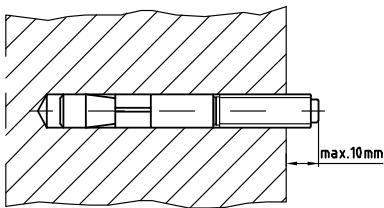

Szerelési útmutató – PHONOLYT® gomb fixpont

Návod k montáži – PHONOLYT® knoř – odhlučňené pevné body

Руководство по монтажу – Неподвижная опора с креплением PHONOLYT® Button

①

②

	DN	DE - Spannbereich UK - Clamping range FR - Plage de serrage NL - Klembereik ES - Gama de tensado HU - mérettartomány CZ - Rozsah upnutí RU - Диаметр трубы [mm]	DE - Wandabstand A UK - Wall distance A FR - Ecartement du mur A NL - Wandafstand A ES - Distancia pared A HU - faltávolság A CZ - Vzdálenost od stěny A RU - Расстояние от стены A [mm]
DE - PHONOLYT® Knopf Festpunkt UK - PHONOLYT® Button Anchor Points FR - Plot PHONOLYT® Point fixe NL - PHONOLYT® Knop vastpunt ES - Botón de puntos fijos PHONOLYT® HU - PHONOLYT® gomb fixpont CZ - PHONOLYT® knoř – odhlučňené pevné body RU - Неподвижная опора с креплением PHONOLYT® Button	70	73 – 78	51