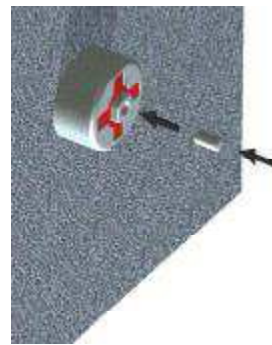

Szerelési útmutató – PHONOLYT® gomb fixpont

Návod k montáži – PHONOLYT® knoř – odhlučňené pevné body

Руководство по монтажу – Неподвижная опора с креплением PHONOLYT® Button

①

②

	DN	DE - Spannbereich UK - Clamping range FR - Plage de serrage NL - Klembereik ES - Gama de tensado HU - mérettartomány CZ - Rozsah upnutí RU - Диаметр трубы [mm]	DE - Wandabstand A UK - Wall distance A FR - Ecartement du mur A NL - Wandafstand A ES - Distancia pared A HU - faltávolság A CZ - Vzdálenost od stěny A RU - Расстояние от стены A [mm]
DE - PHONOLYT® Knopf Festpunkt UK - PHONOLYT® Button Anchor Points FR - Plot PHONOLYT® Point fixe NL - PHONOLYT® Knop vastpunt ES - Botón de puntos fijos PHONOLYT® HU - PHONOLYT® gomb fixpont CZ - PHONOLYT® knoř – odhlučňené pevné body RU - Неподвижная опора с креплением PHONOLYT® Button	70	73 – 78	51